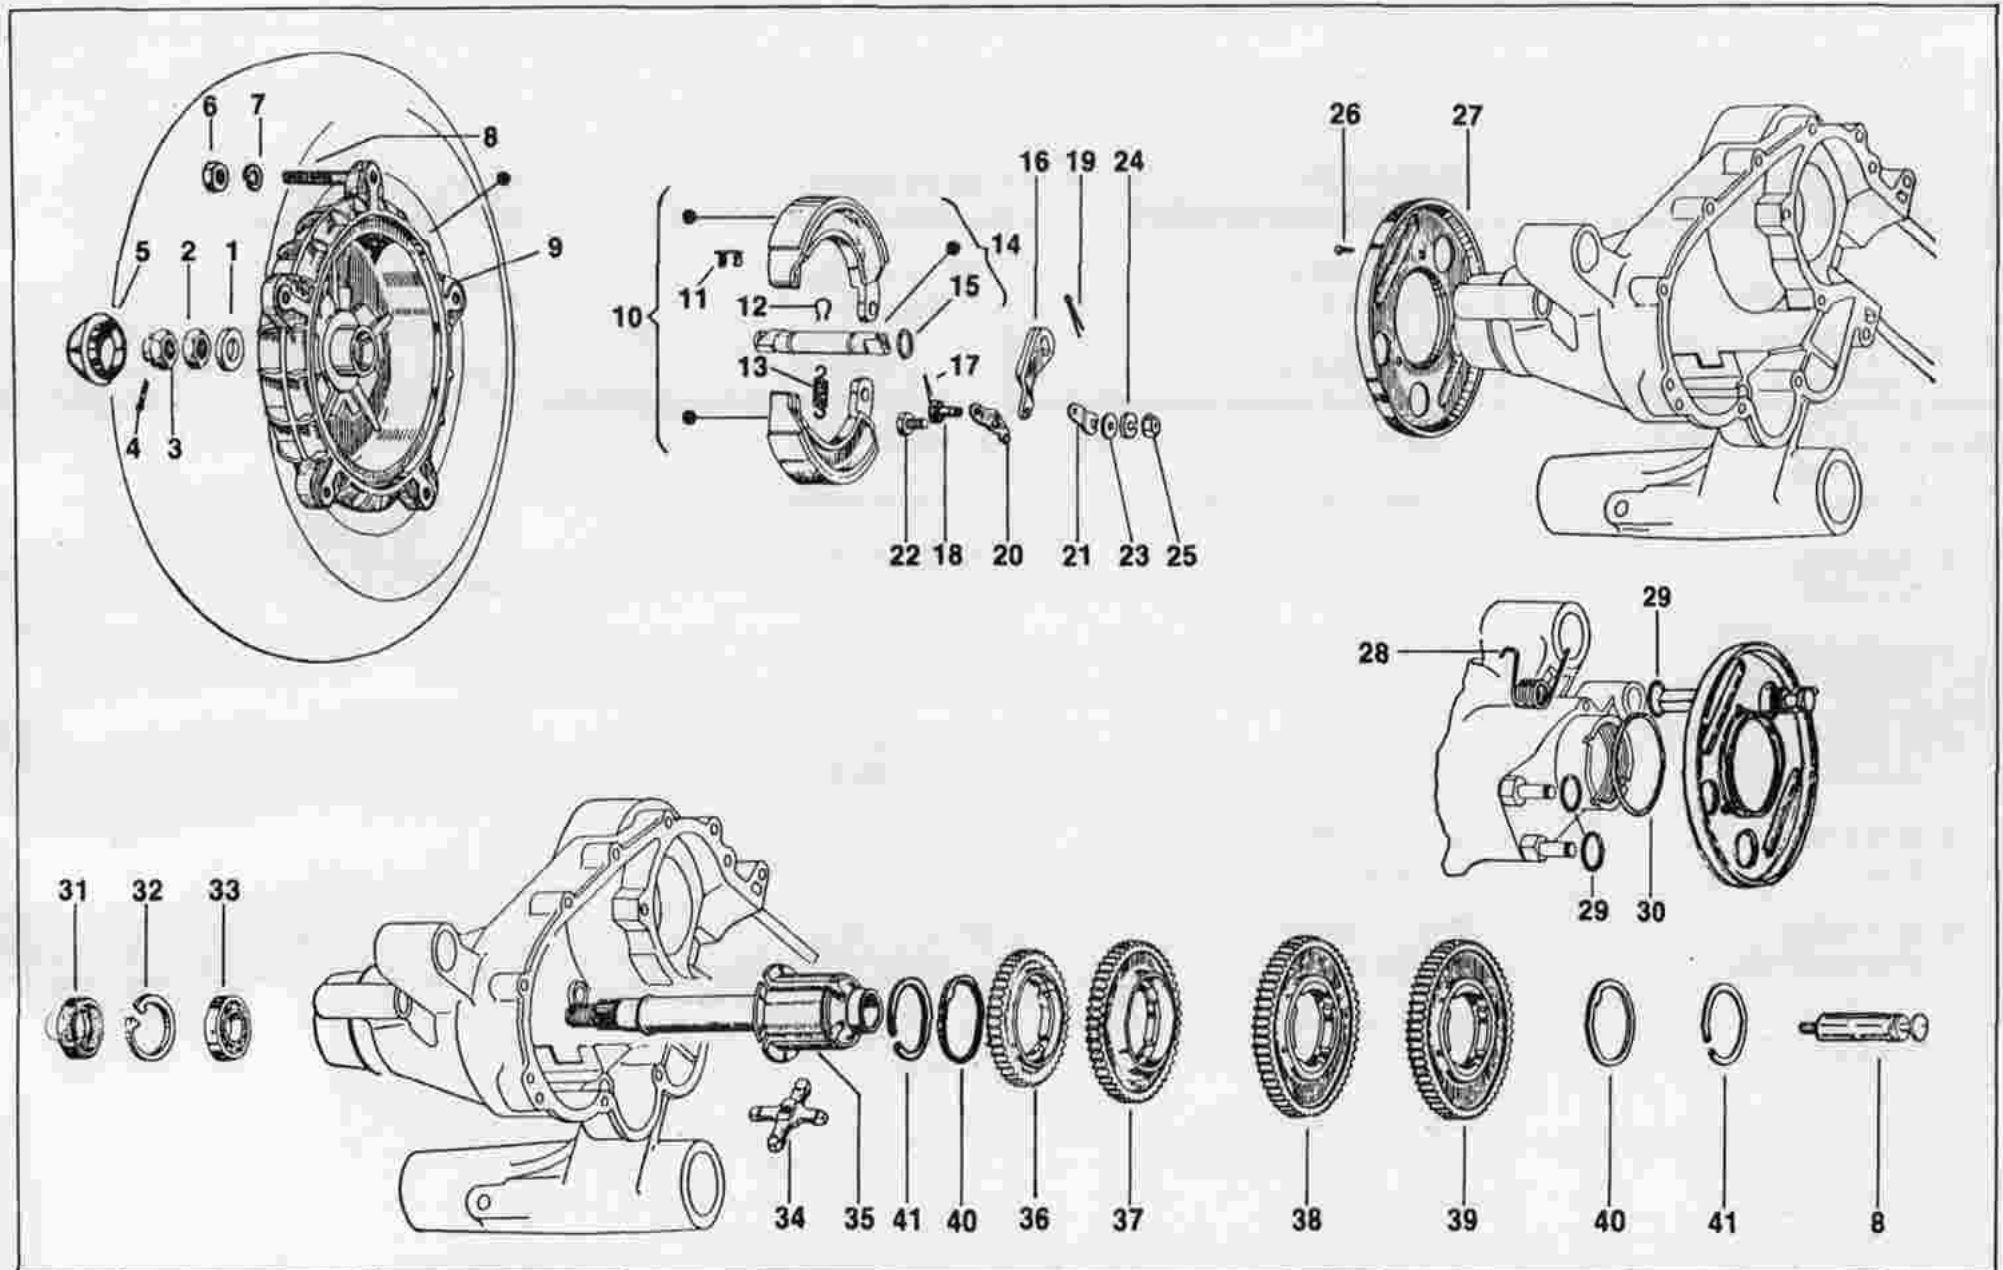

T.IV CUBO TRASEIRO - ÁRVORE SECUNDÁRIA